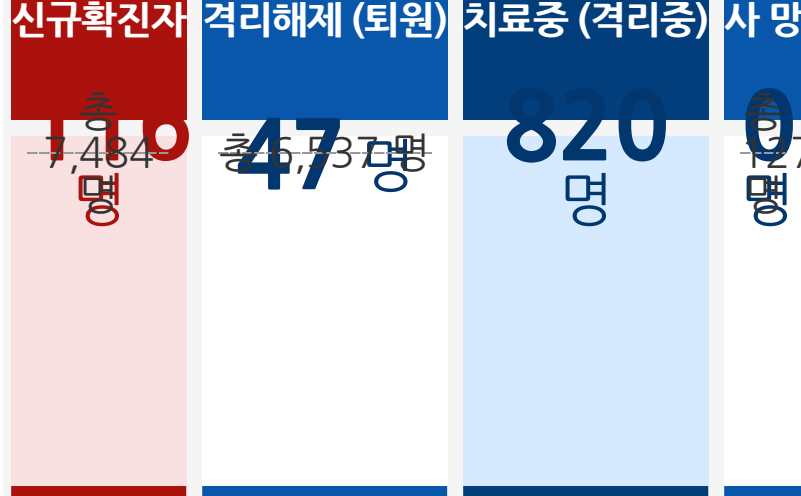

7월 22일 (목) 13시 기준

지역	중구	서구	동구	영도구	부산진구	동래구	남구	북구	해운대구	사하구	금정구	강서구	연제구	수영구	사상구	기장군	기타
금일	1	4	1	3	17	11	16	2	13	4	5	3	8	15	3	4	6
누적	108	354	204	290	752	565	537	373	717	662	421	256	368	308	430	174	965

지역	중구	서구	동구	영도구	부산진구	동래구	남구	북구	해운대구	사하구	금정구	강서구	연제구	수영구	사상구	기장군	기타
금일	1	4	1	3	17	11	16	2	13	4	5	3	8	15	3	4	6
누적	108	354	204	290	752	565	537	373	717	662	421	256	368	308	430	174	965

지역	중구	서구	동구	영도구	부산진구	동래구	남구	북구	해운대구	사하구	금정구	강서구	연제구	수영구	사상구	기장군	기타
금일	1	4	1	3	17	11	16	2	13	4	5	3	8	15	3	4	6
누적	108	354	204	290	752	565	537	373	717	662	421	256	368	308	430	174	965

백신예방접종현황

7월 22일 (목) 0시 기준