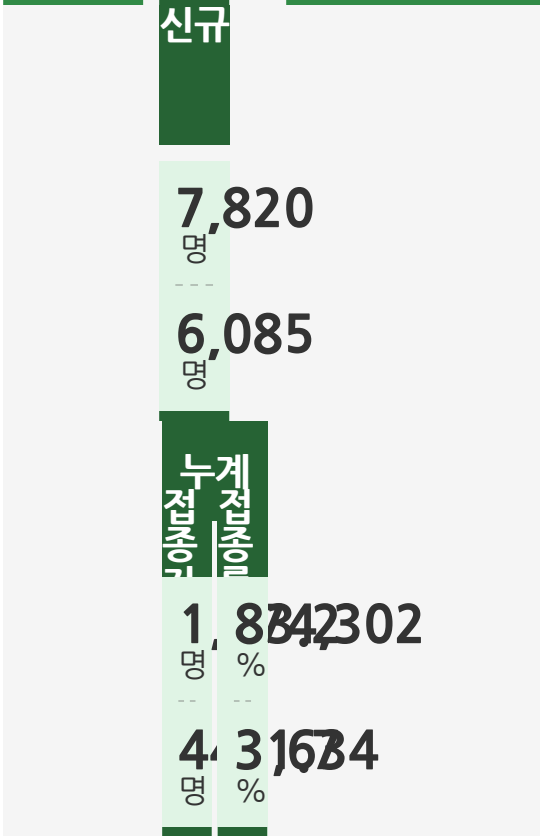

대상자수 차수 인구대비 접종률

[7.22.(목) 일일상황보고](#)

[코로나19 관련 대시민 호소문 (7.20.)](#)

[코로나19 전국 현황 자세히 보기](#)

확진자 현황

※ "기초역학" 정보는 관련 법령에 의거 역학적 필요성을 고려하여 공개 또는 삭제됨을 알려드립니다.

확진자 번호	확진일자	거주지	감염경로	치료결과	기초역학